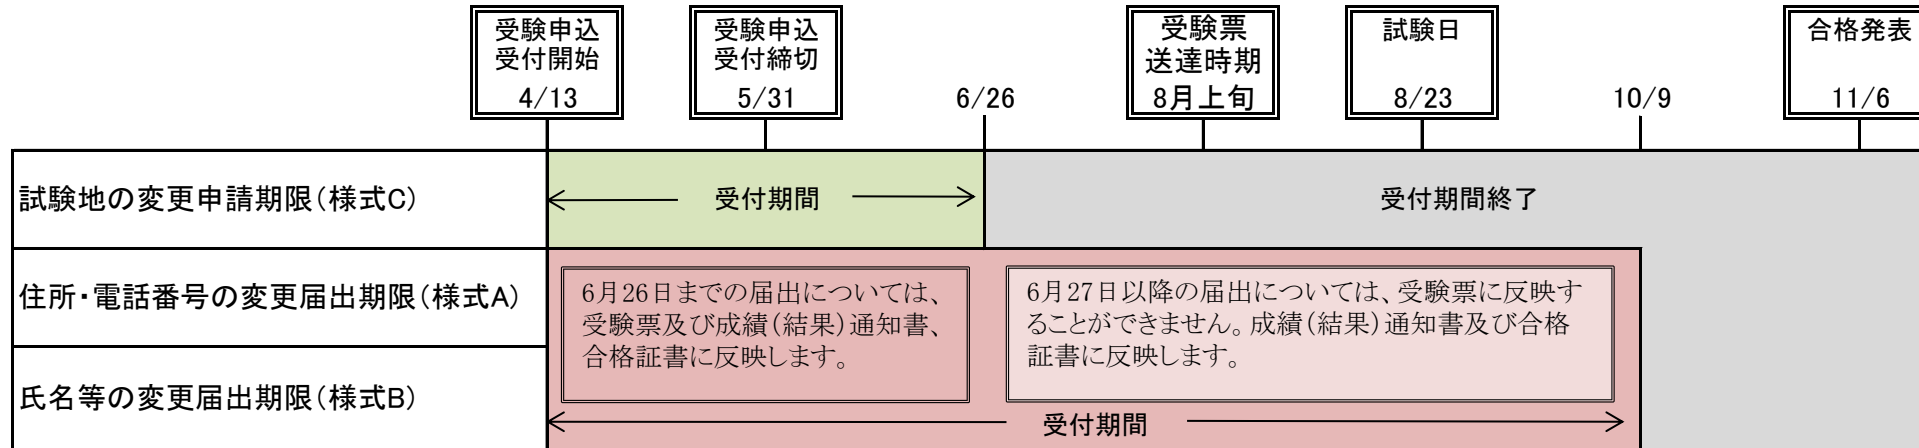

届出・申請の修正可能期限のスケジュール表

令和2年4月10日現在

<留意事項>

- (1) 「氏名」の変更について、6月27日以降に届出を行った場合は、受験票に反映することができません。試験当日は、受験票に記載の氏名(変更届出前の氏名)で受験していただきます。なお、成績(結果)通知書及び合格証書には変更内容を反映します。
- (2) 受付期間終了後の届出は必要ありません。